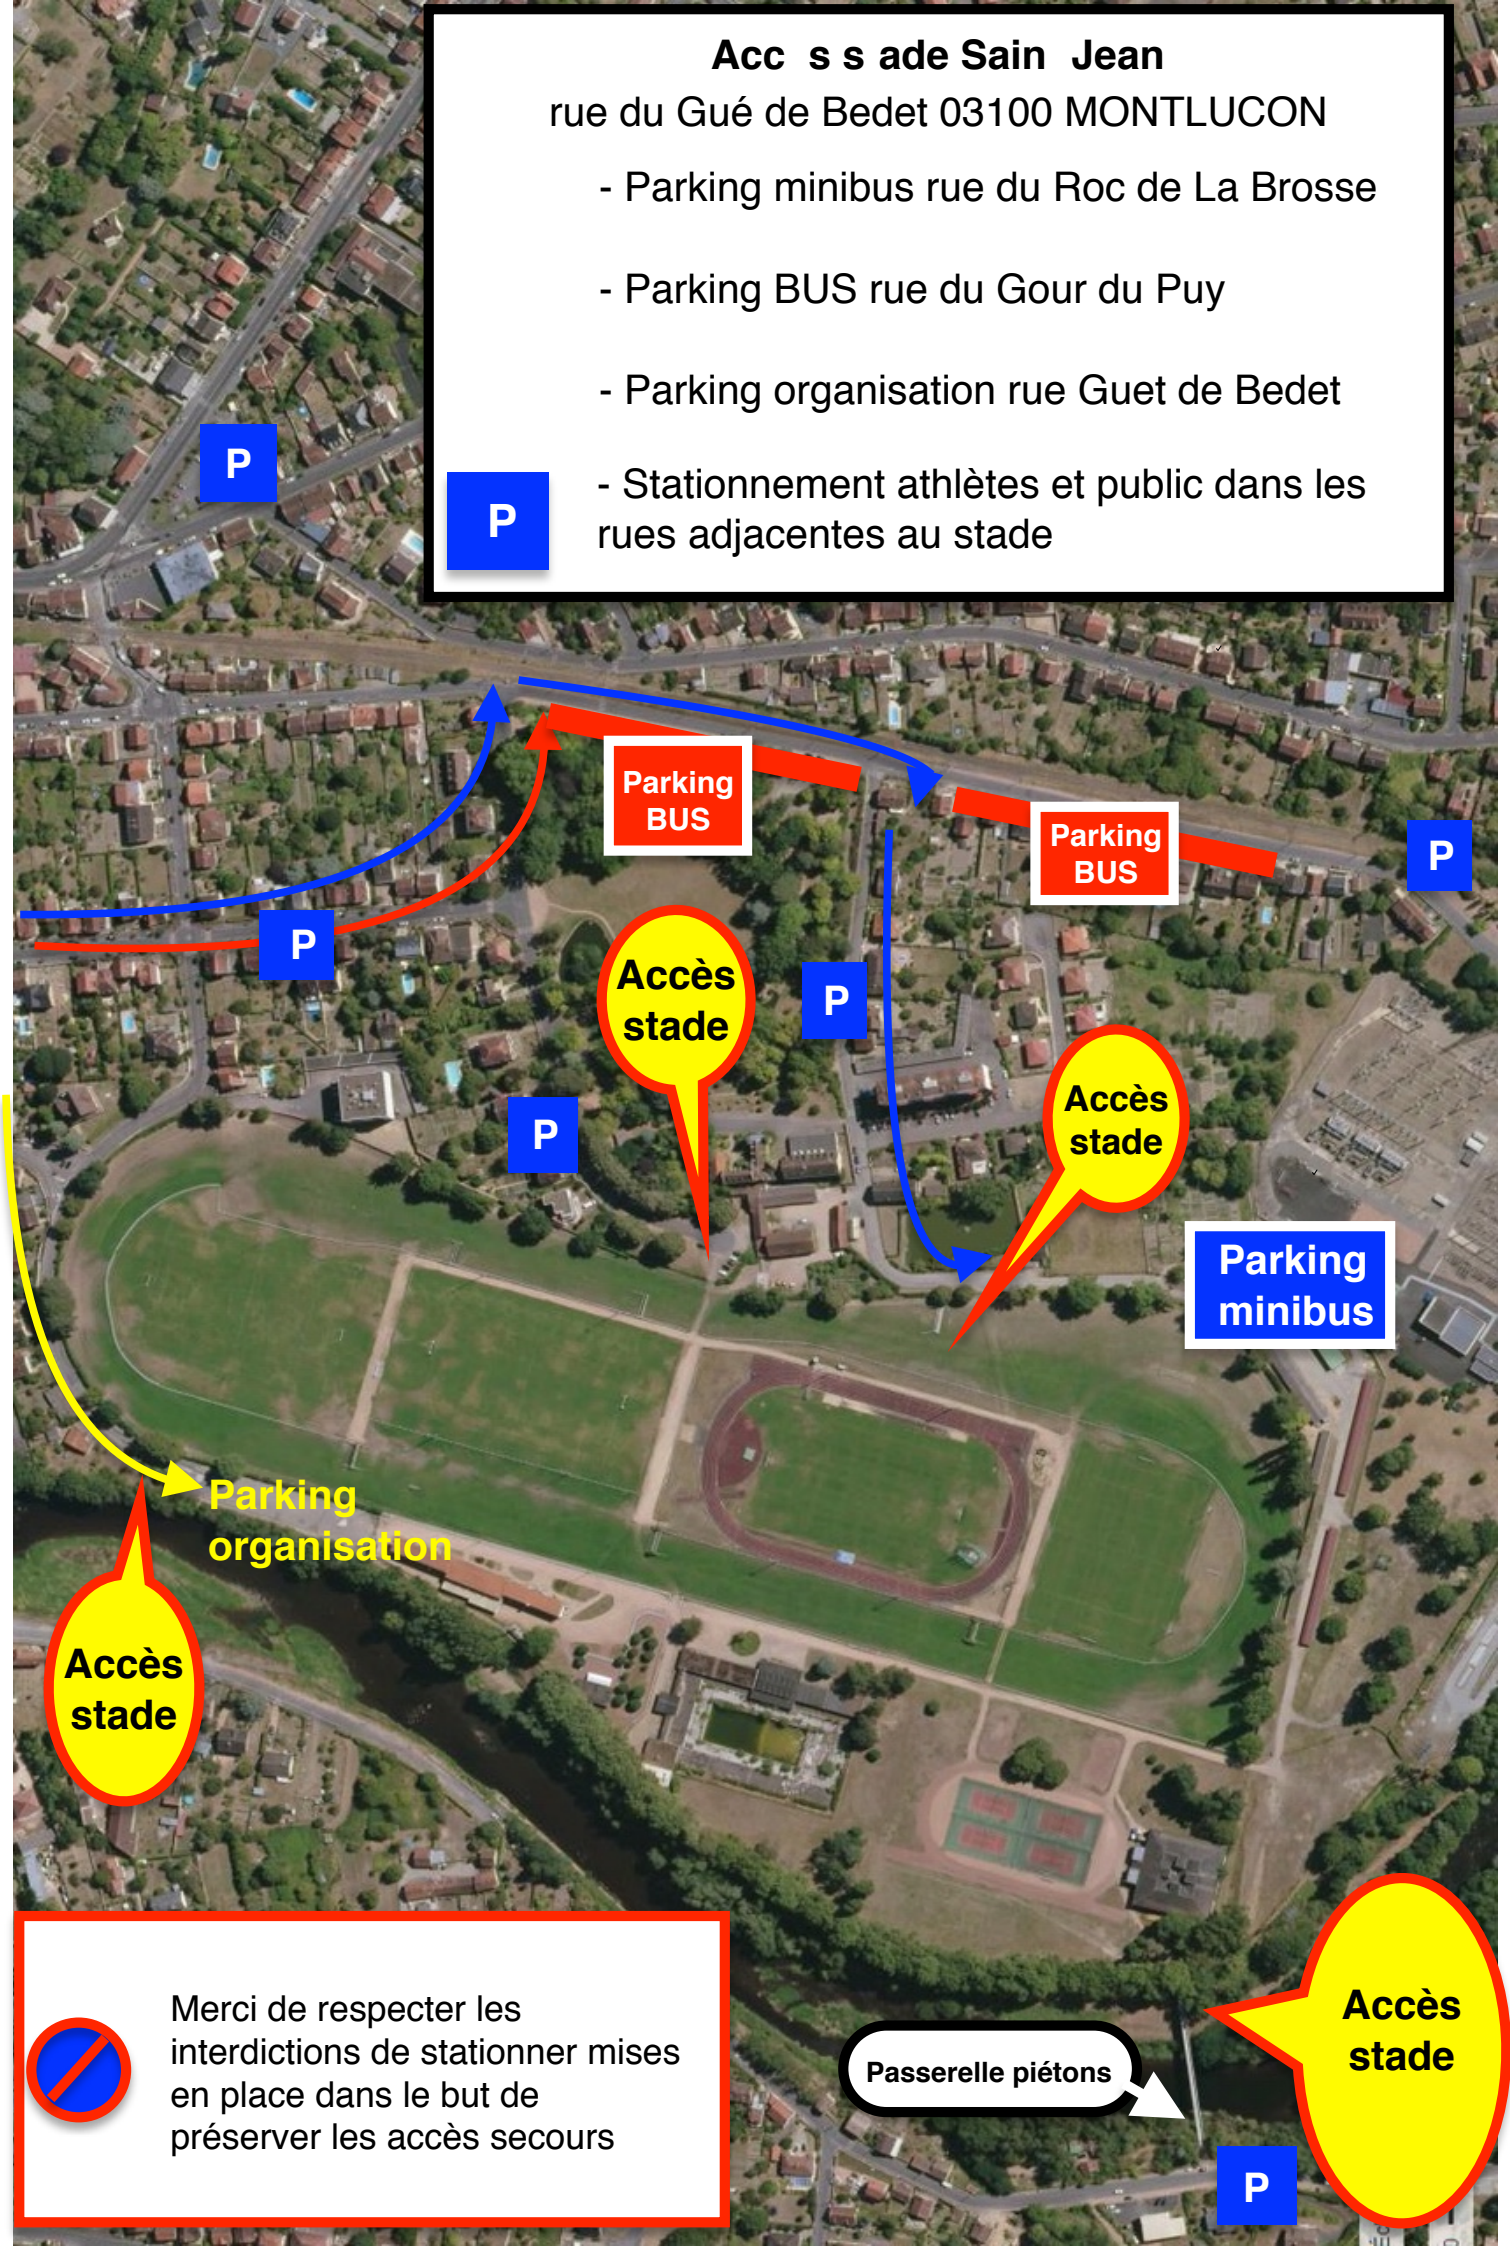

Accès stade Sain Jean

rue du Gué de Bedet 03100 MONTLUCON

- Parking minibus rue du Roc de La Brosse
- Parking BUS rue du Gour du Puy
- Parking organisation rue Guet de Bedet
- Stationnement athlètes et public dans les rues adjacentes au stade

Parking
BUS

Parking
BUS

Accès
stade

Accès
stade

Parking
minibus

Parking
organisation

Accès
stade

Passerelle piétons

Accès
stade

Merci de respecter les interdictions de stationner mises en place dans le but de préserver les accès secours