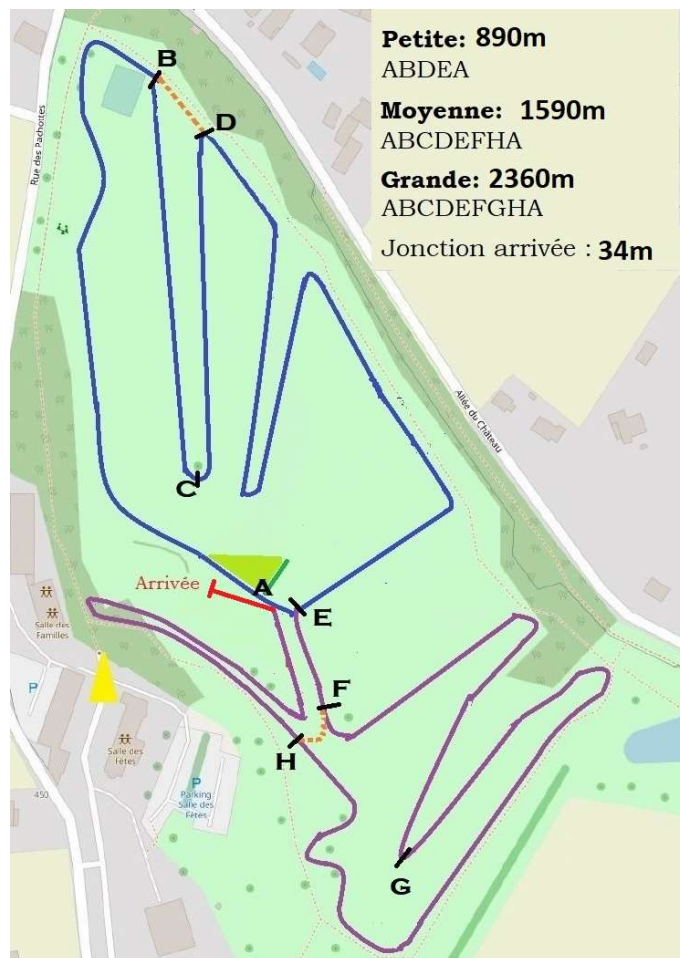

Cross des Pachottes – 30 Janvier 2022

Programme prévisionnel

Horaire	Catégorie	Distance	Boucles
08h30	TC / open	7114m	3G
09h30	MA H	8894m	2P + 3G
10h20	BE F	2514m	1P + 1M
10h40	BE H	2514m	1P + 1M
11h00	MIN F	3404m	2P + 1M
11h25	MIN H	3984m	1M + 1G
11h50	CAD F	3984m	1M + 1G
12h15	CAD H	4994m	2P + 2M
12h45	JU F	4994m	2P + 2M
13h15	JUH	6394m	4M
13h50	CC F	3984m	1M + 1G
14h10	CC H	3984m	1M + 1G
14h30	ELITE F	7234m	1P + 1M + 2G
15h10	ELITE H	8894m	2P + 3G

Parc des Pachottes – 69360 Simandres