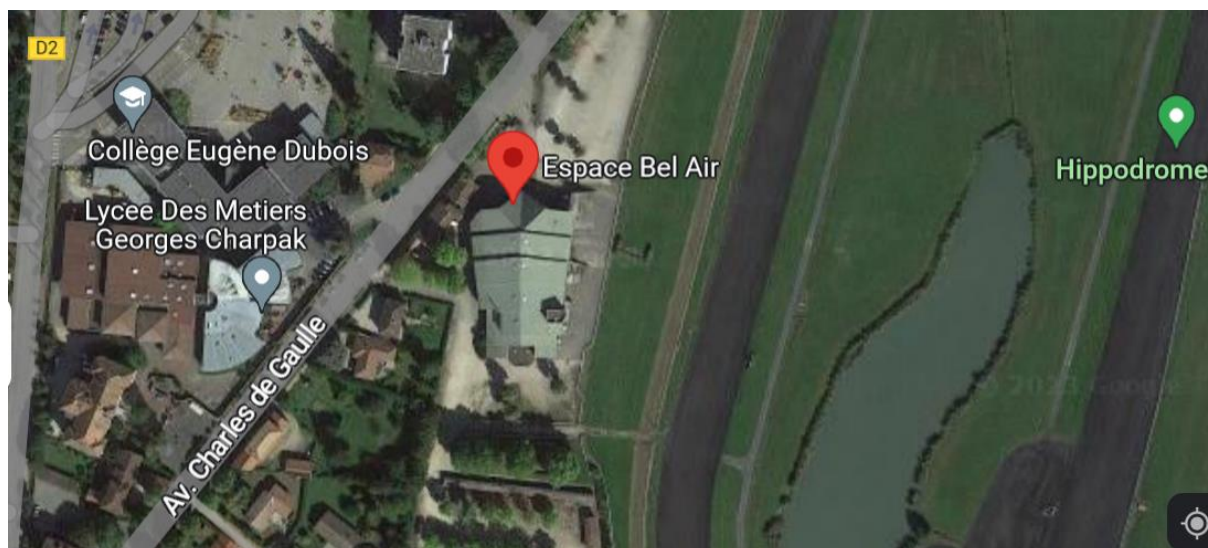

PLAN D'ACCES

Espace Bel Air, Avenue Charles de Gaulle, 01400 Châtillon-sur-Chalaronne

Calculez votre itinéraire en cliquant [ICI](#)