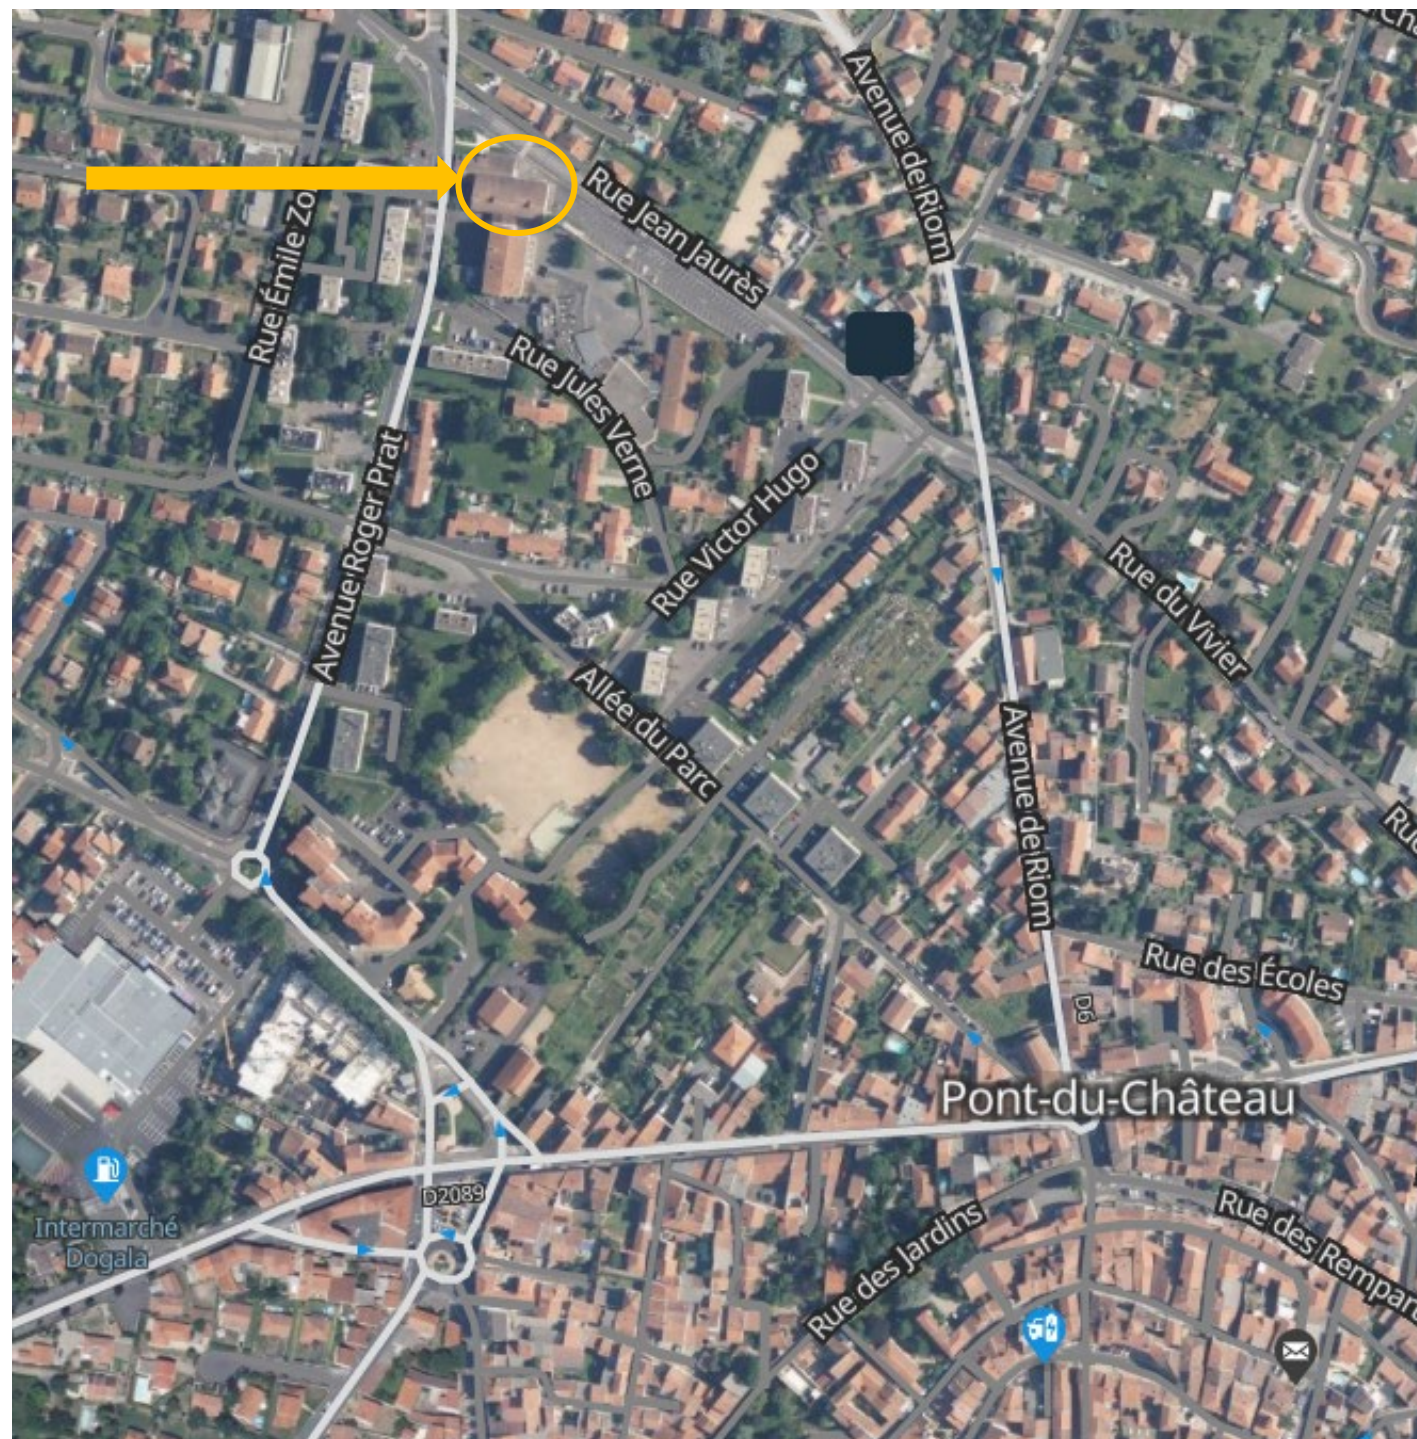

Salle Polyvalente du Parc, Rue Jean Jaurès,
63430 Pont-du-Château, France

Latitude : 45.803691 | Longitude : 3.244597

ENTREE

Salle Multisports

Ecole Elémentaire
Pierre
Brossolette

PARKING

PARKING

Avenue Roger Prat

Rue Jean Jaurès

Rue Jules Verne

Ecole Maternelle