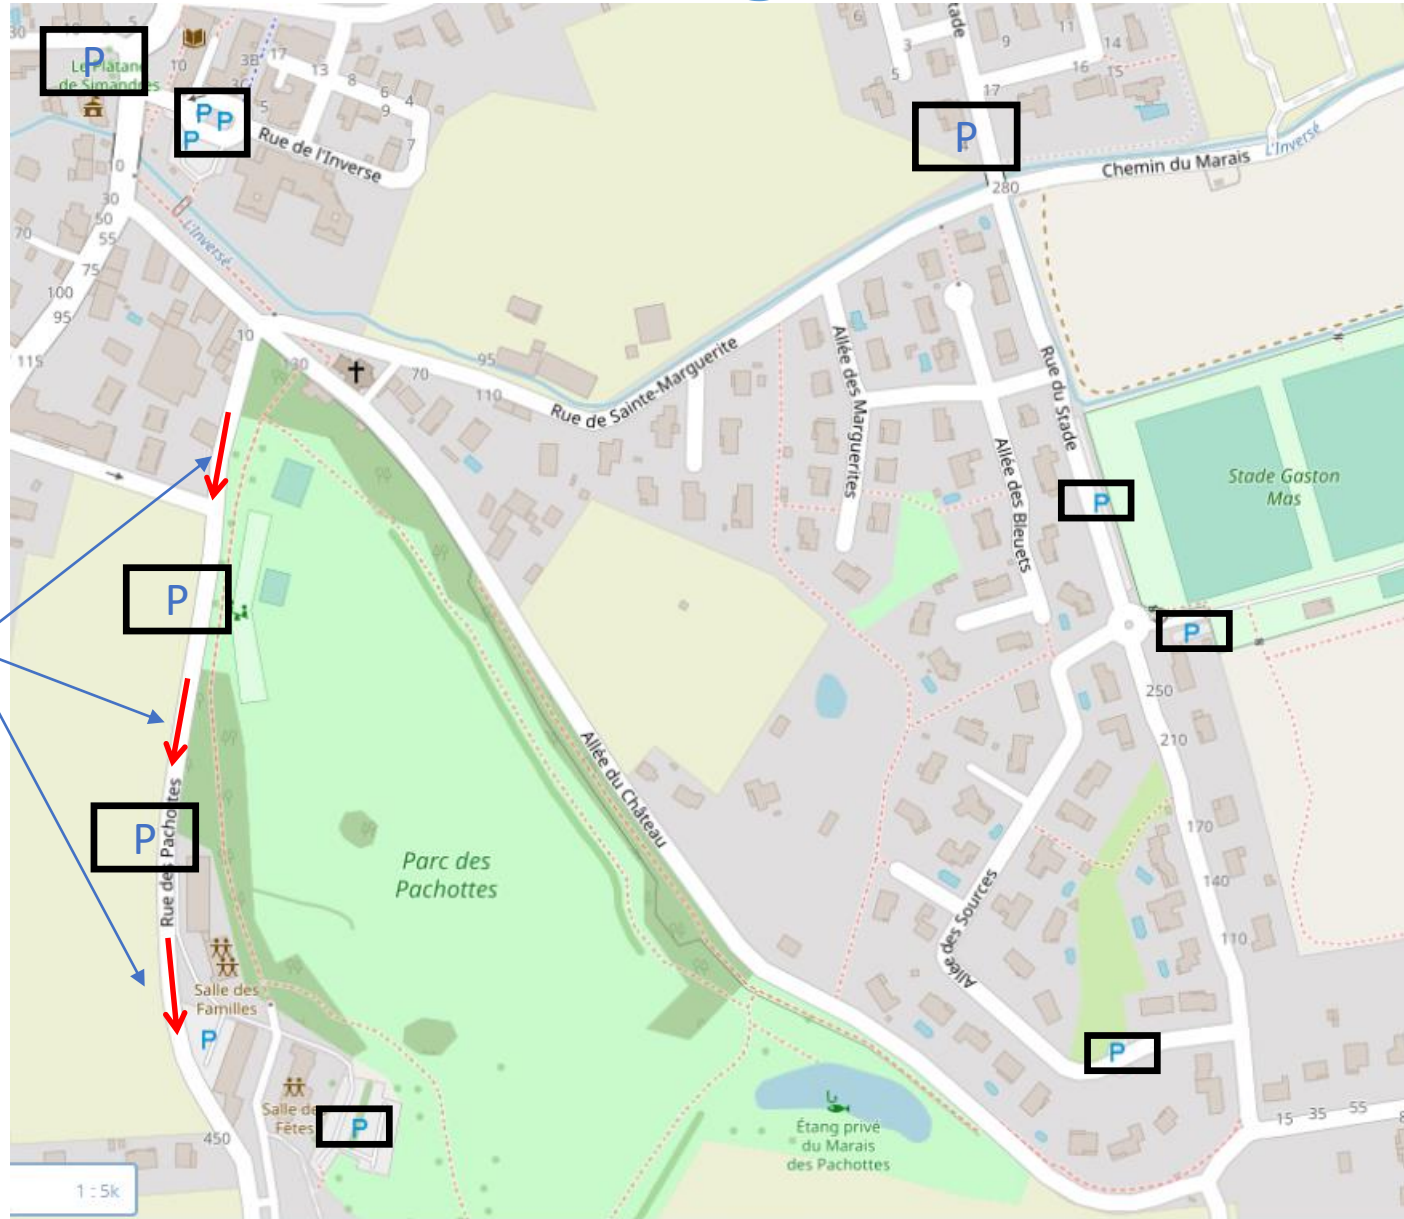

Itinéraire/plan d'accès obligatoire pour Cars et Mini-bus.

Dépose des concurrents.

Allée du Château

45°37'12.2"N 4°52'21.0"E

Accès OBLIGATOIRE pour
les CARS et MIMI-BUS :
Sortie A46 N° 16 et/ou
RD 307 puis
Route de Marennes,
Rue de Gallandières,
Allée du Château.

Stationnement des mini-bus :
au stade Gaston MAS
(Rue du Stade - Simandres).

Stationnement des cars :
À l'Espace Louise LABE
(Ave Robert Schumann –
St Symphorien d'Ozon).

Cf plan d'accès et sens de
circulation page suivante.

Plan d'accès stationnement pour Cars.

Espace Louise Labé
Ave Robert Schumann
St Symphorien d'Ozon.
Parking Cars

Dépose et récupération des
concurrents.

Allée du Château
45°37'12.2"N 4°52'21.0"E

IMPORTANT :

La récupération des
concurrents se fera
par le trajet inverse.

Plan d'accès aux Douches / Vestiaires (Piétons / VL).

Parkings VL.

IMPORTANT :

Voirie en sens unique.
Stationnement à droite de la chaussée sens montée.