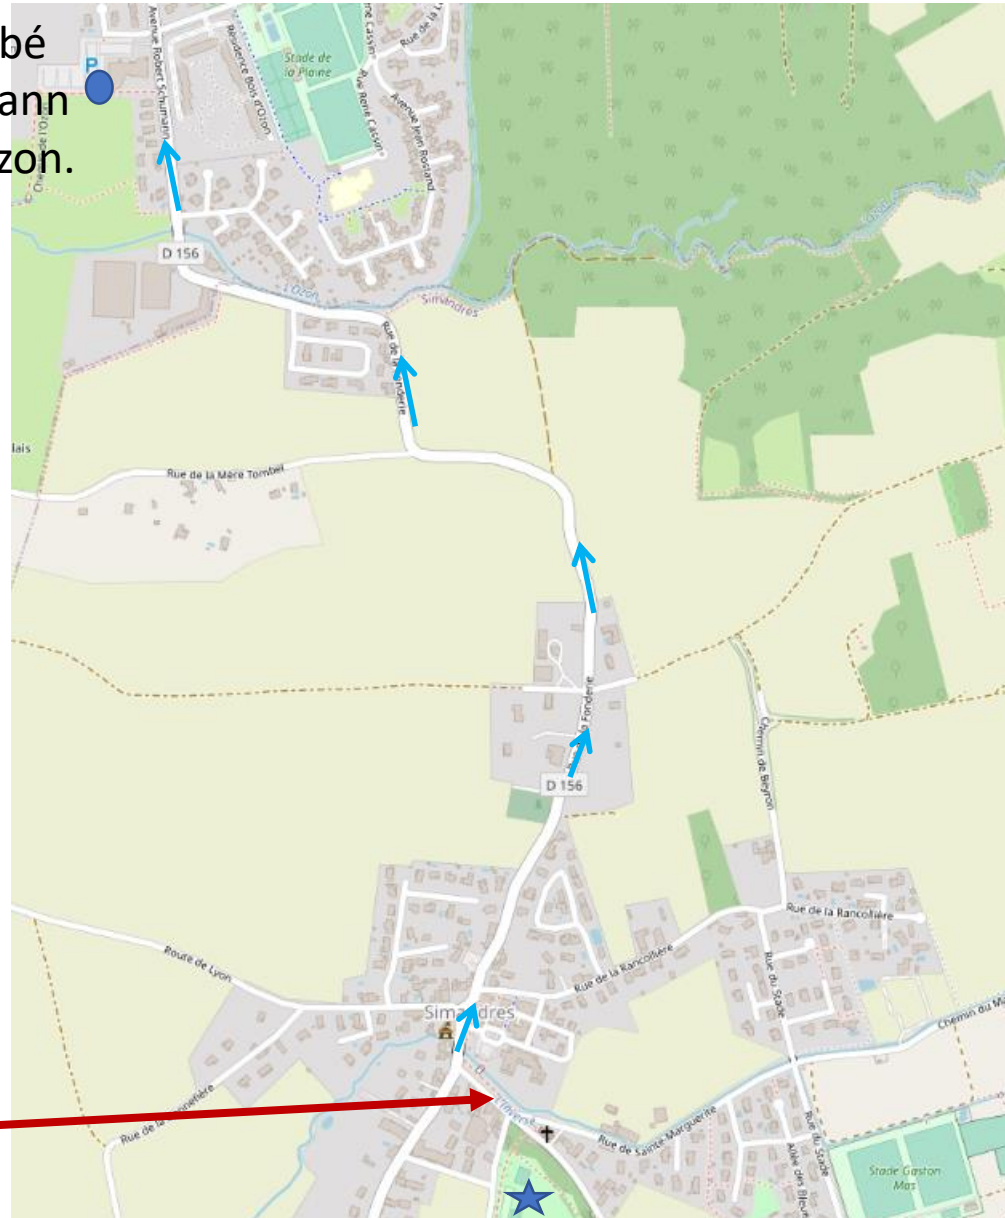

Itinéraire/plan d'accès obligatoire pour Cars et Mini-bus.

Dépose des concurrents.

Allée du Château

45°37'12.2"N 4°52'21.0"E

Accès OBLIGATOIRE pour
les CARS et MIMI-BUS :
Sortie A46 N° 16 et/ou
RD 307 puis
Route de Marennes,
Rue de Gallandières,
Allée du Château.

Stationnement des mini-bus :
au stade Gaston MAS
(Rue du Stade - Simandres).

Stationnement des cars :
À l'Espace Louise LABE
(Ave Robert Schumann –
St Symphorien d'Ozon).

Cf plan d'accès et sens de
circulation page suivante.

Plan d'accès stationnement pour Cars.

Espace Louise Labé
Ave Robert Schumann
St Symphorien d'Ozon.
Parking Cars

Dépose et récupération des
concurrents.

Allée du Château
45°37'12.2"N 4°52'21.0"E

IMPORTANT :

La récupération des
concurrents se fera
par le trajet inverse.

Plan d'accès aux Douches / Vestiaires (Piétons / VL).

Parkings VL.

IMPORTANT :

Voirie en sens unique.
Stationnement à droite de la chaussée sens montée.