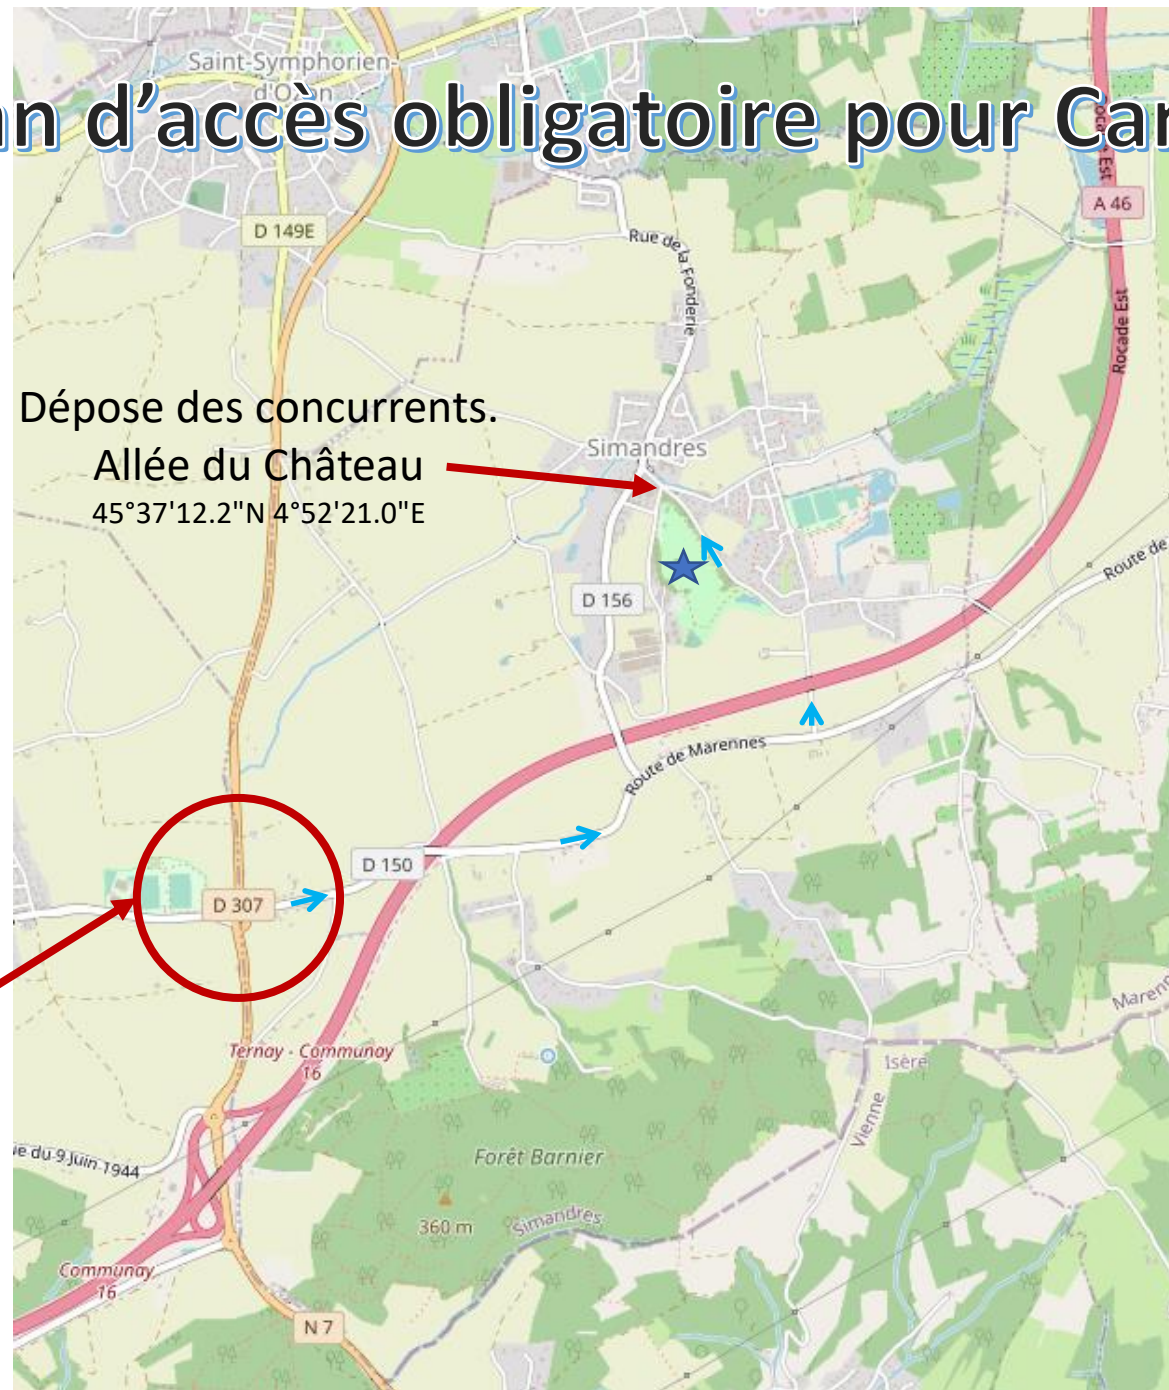

Itinéraire/plan d'accès obligatoire pour Cars et Mini-bus.

Dépose des concurrents.

Allée du Château

45°37'12.2"N 4°52'21.0"E

Accès OBLIGATOIRE pour
les CARS et MIMI-BUS :
Sortie A46 N° 16 et/ou
RD 307 puis
Route de Marennes,
Rue de Gallandières,
Allée du Château.

Stationnement des mini-bus :
au stade Gaston MAS
(Rue du Stade - Simandres).

Stationnement des cars :
À l'Espace Louise LABE
(Ave Robert Schumann –
St Symphorien d'Ozon).

Cf plan d'accès et sens de
circulation page suivante.

Plan d'accès stationnement pour Cars.

Espace Louise Labé
Ave Robert Schumann
St Symphorien d'Ozon.
Parking Cars

Dépose et récupération des
concurrents.

Allée du Château
45°37'12.2"N 4°52'21.0"E

IMPORTANT :

La récupération des
concurrents se fera
par le trajet inverse.

Plan d'accès aux Douches / Vestiaires (Piétons / VL).

Parkings VL.

IMPORTANT :

Voirie en sens unique.
Stationnement à droite de la chaussée sens montée.