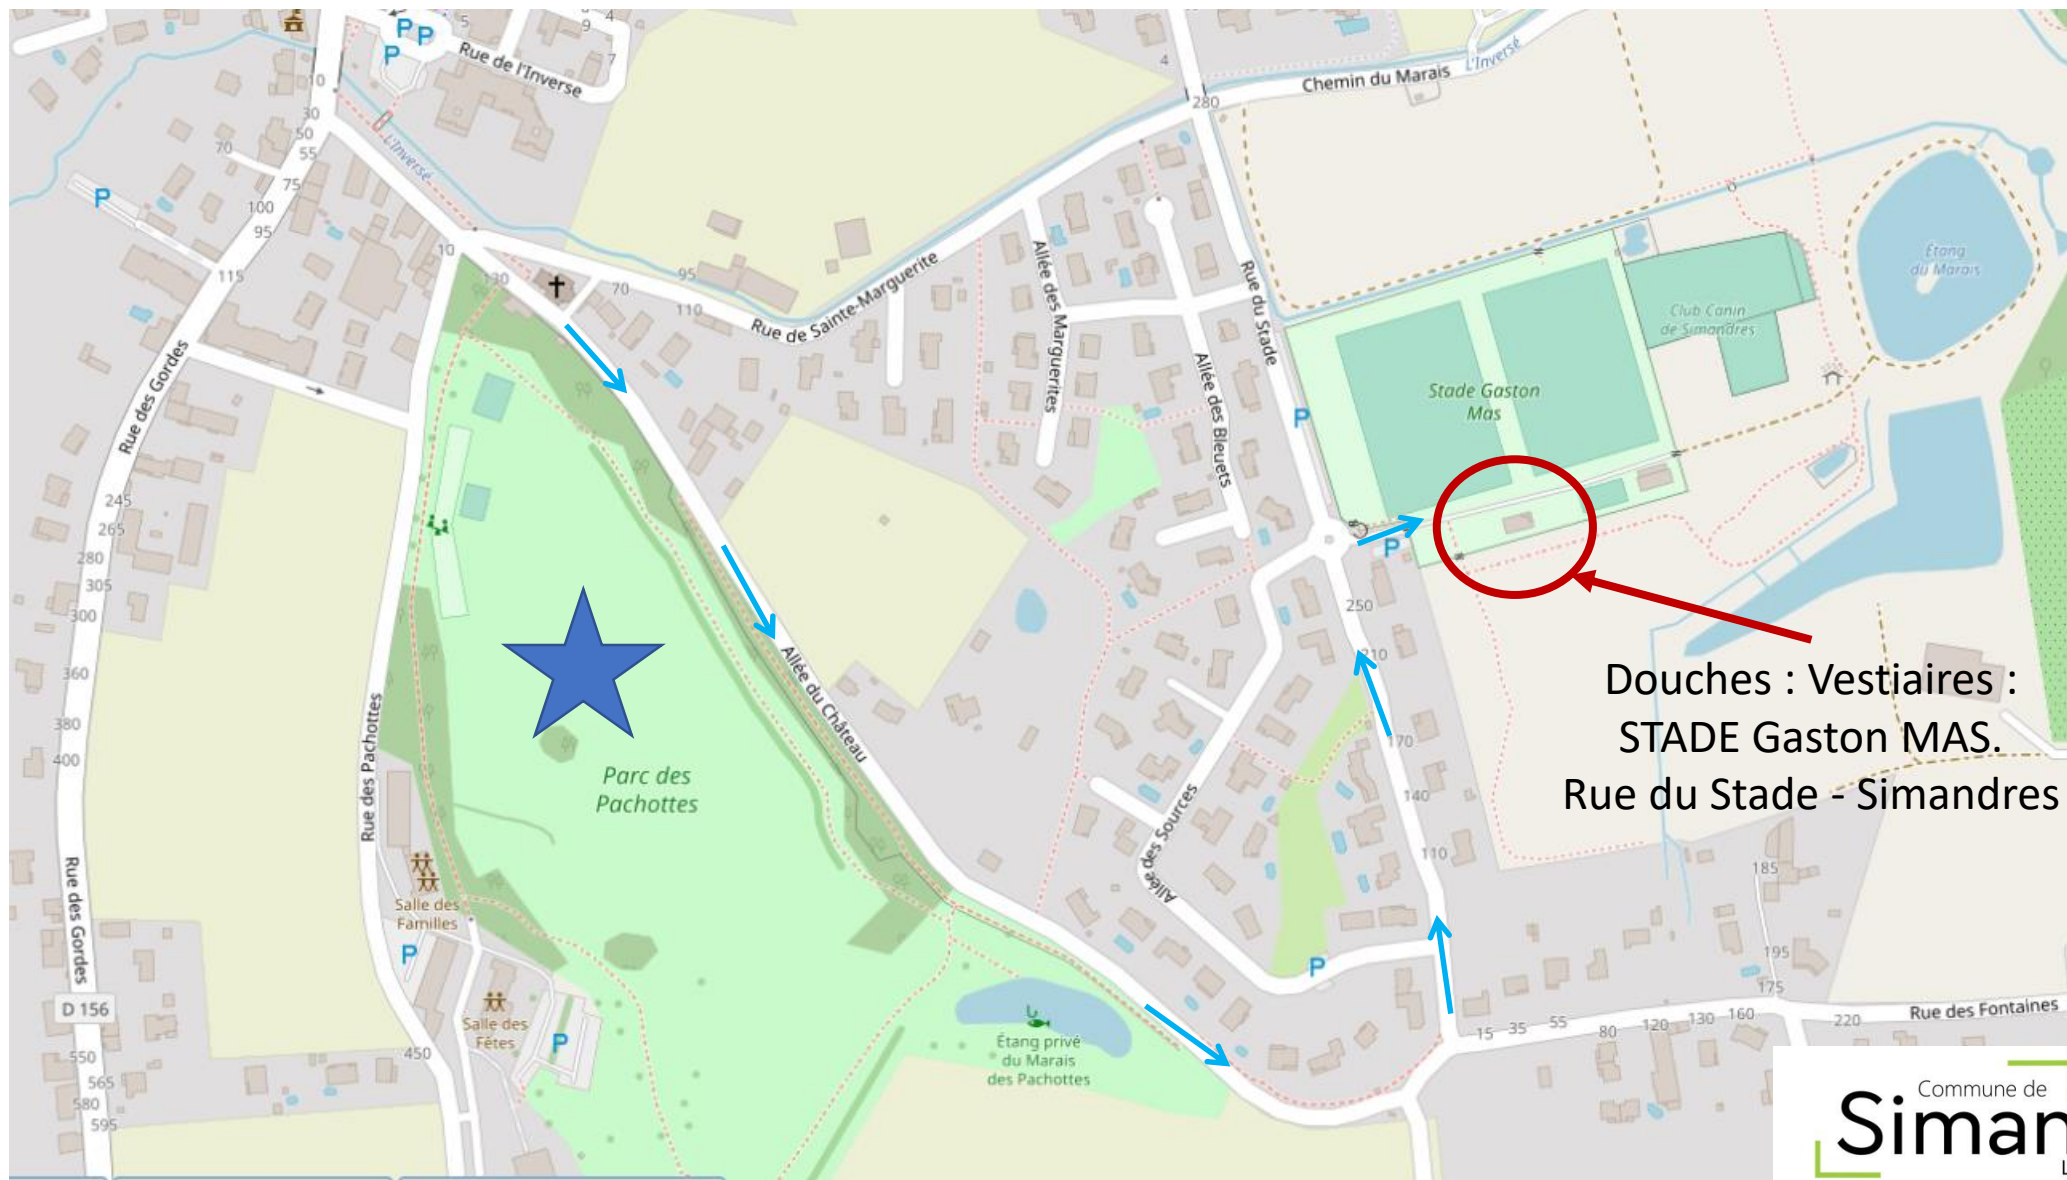

Itinéraire/plan d'accès obligatoire pour Cars et Mini-bus.

Dépose des concurrents.

Allée du Château

45°37'12.2"N 4°52'21.0"E

Accès OBLIGATOIRE pour
les CARS et MIMI-BUS :
Sortie A46 N° 16 et/ou
RD 307 puis
Route de Marennes,
Rue de Gallandières,
Allée du Château.

Stationnement des mini-bus :
au stade Gaston MAS
(Rue du Stade - Simandres).

Stationnement des cars :
À l'Espace Louise LABE
(Ave Robert Schumann –
St Symphorien d'Ozon).

Cf plan d'accès et sens de
circulation page suivante.

Plan d'accès stationnement pour Cars.

Espace Louise Labé
Ave Robert Schumann
St Symphorien d'Ozon.
Parking Cars

Dépose et récupération des
concurrents.

Allée du Château
45°37'12.2"N 4°52'21.0"E

IMPORTANT :

La récupération des
concurrents se fera
par le trajet inverse.

Plan d'accès aux Douches / Vestiaires (Piétons / VL).

Parkings VL.

IMPORTANT :

Voirie en sens unique.
Stationnement à droite de la chaussée sens montée.