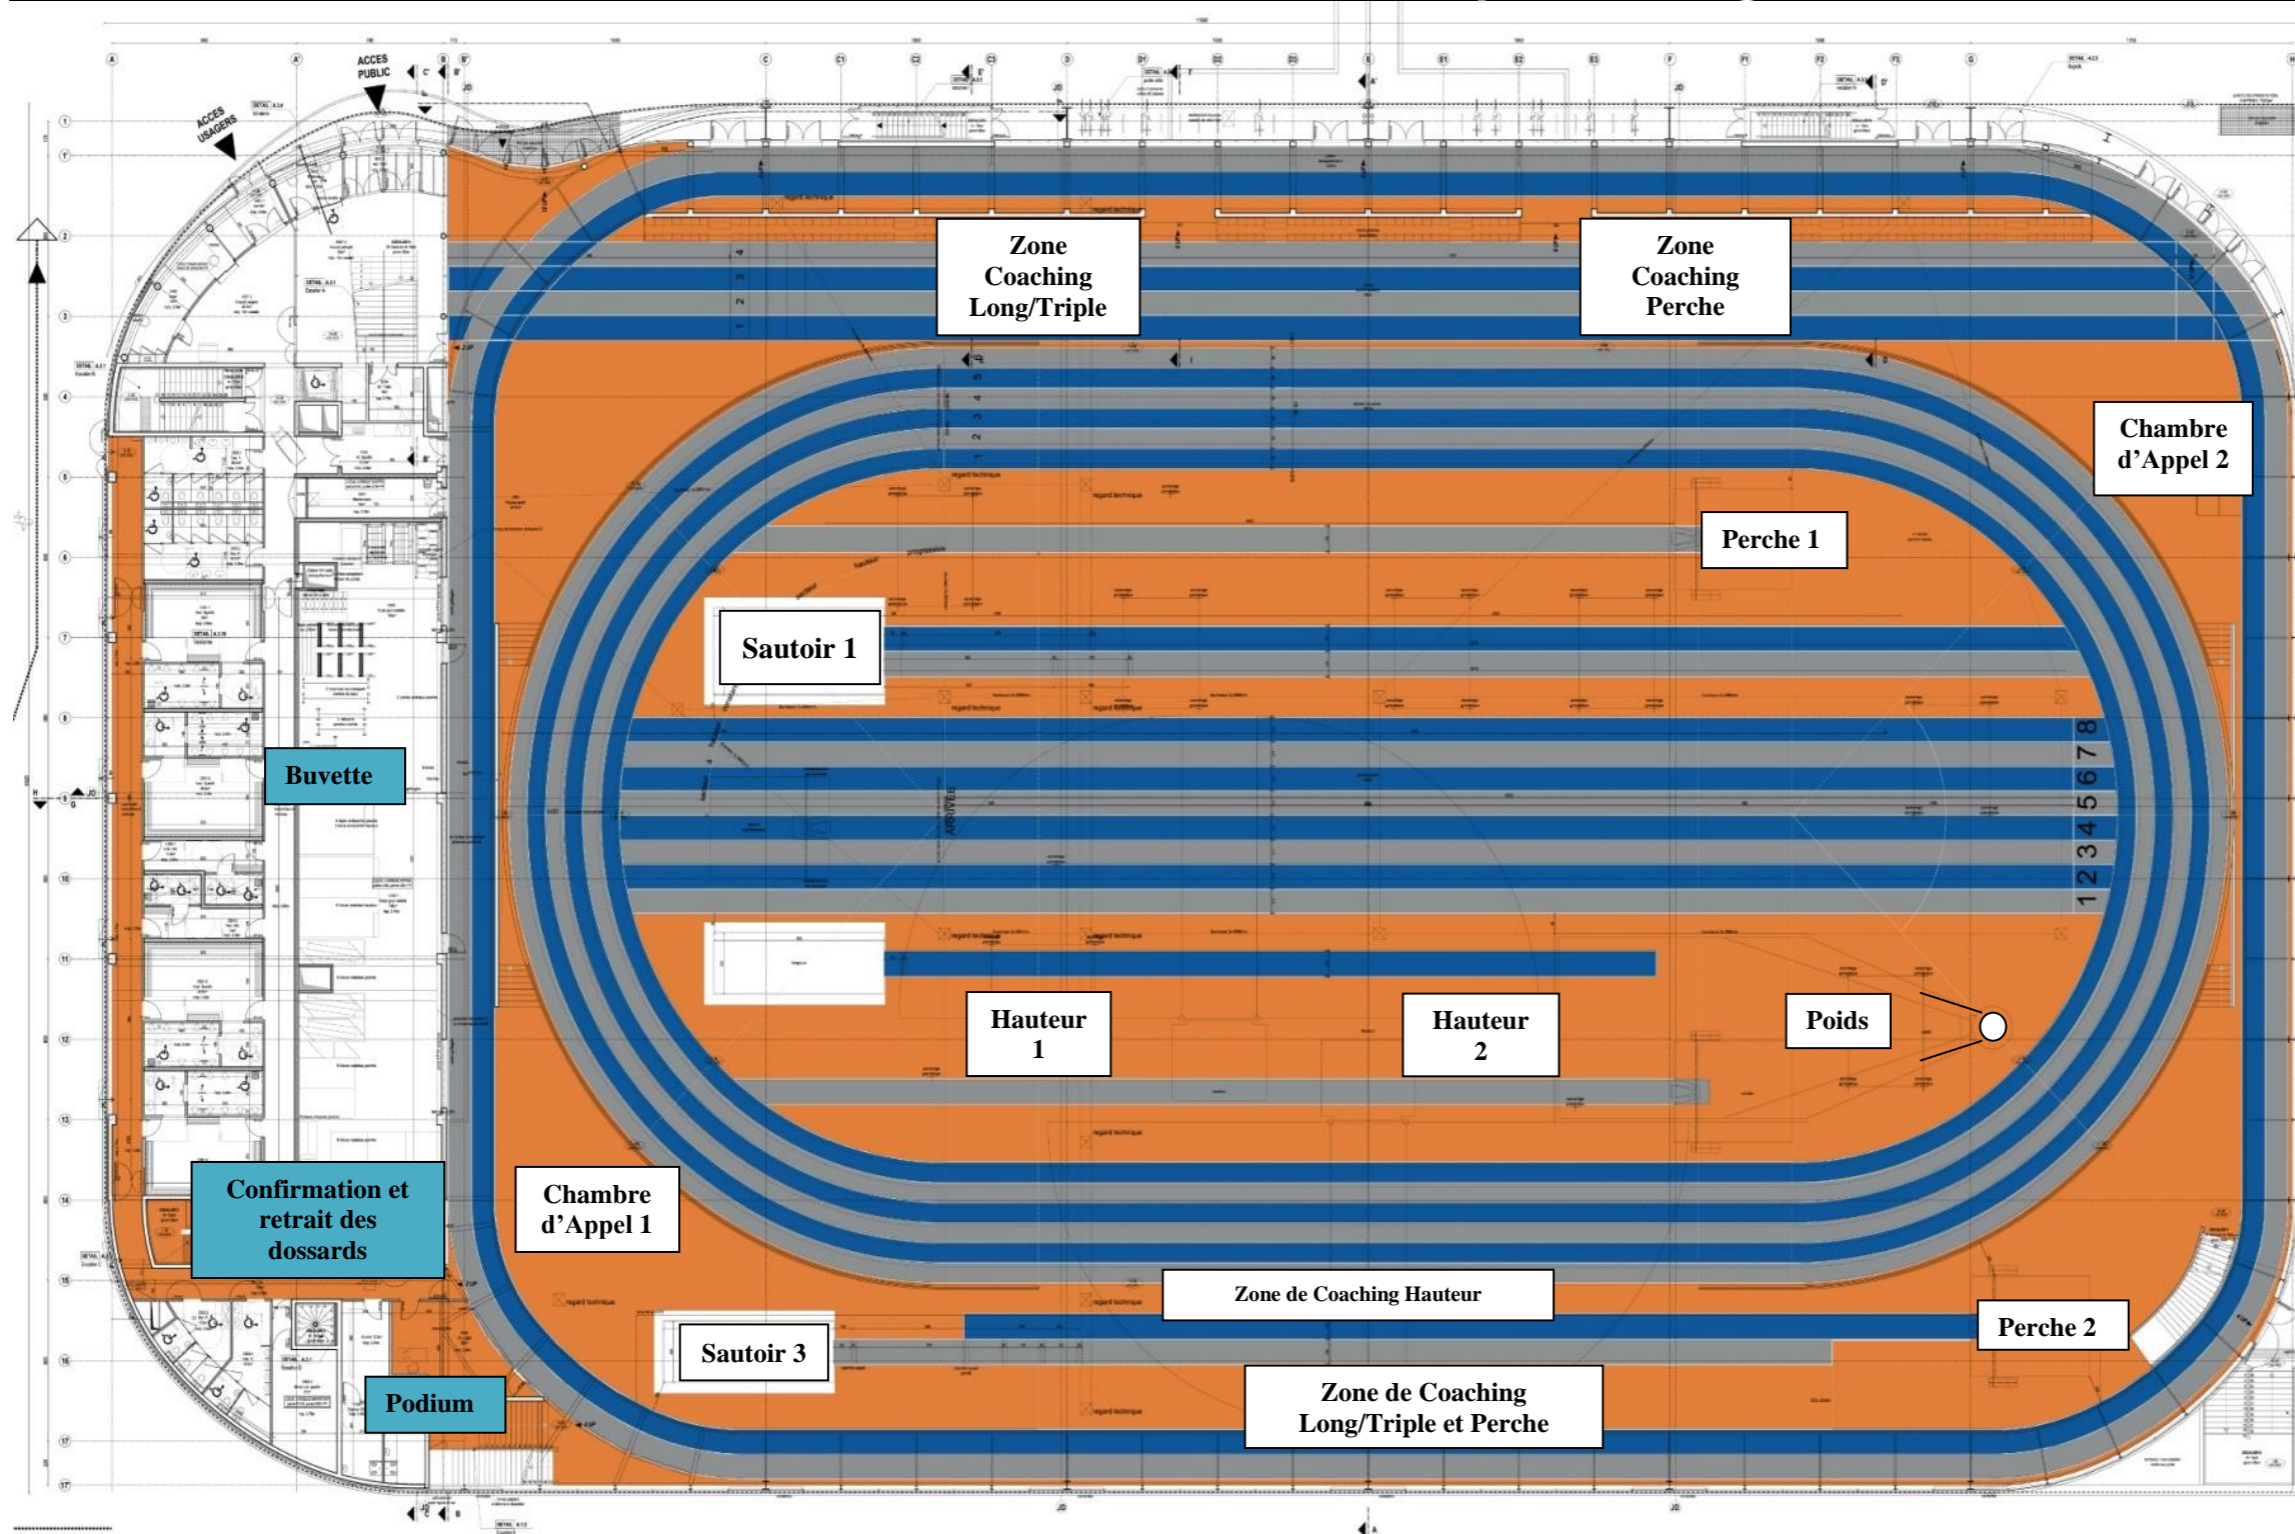

Plan Halle Stéphane Diagana

Chambre d'appel 1 : Concours + 200m / 400m / 800m / 3000m / 4x1 tour

Chambre d'appel 2 : 60m / 60m Haies / 1500m