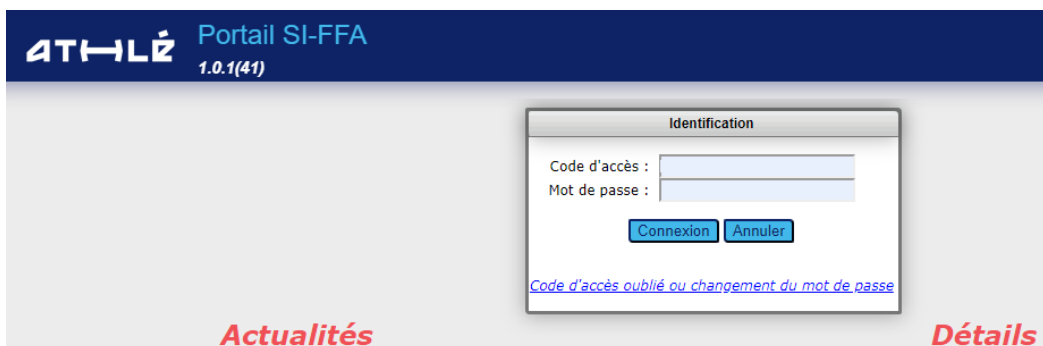

SIFFA

Première Connexion

Connexion depuis l'adresse <https://si-ffa.fr>

Pour certains, une première fenêtre d'authentification va s'ouvrir.

Vous devez inscrire en minuscule :

- 1^{ère} ligne : siffa
- 2^{ème} ligne : siffa
- puis cliquez sur OK

Entrez maintenant les identifiants club qui vous sont attribués

Votre code d'accès se compose d'un « C », de votre numéro de club, d'un underscore et de 3 lettres variant suivant votre autorisation.

Exemple: **C038469_ADM**